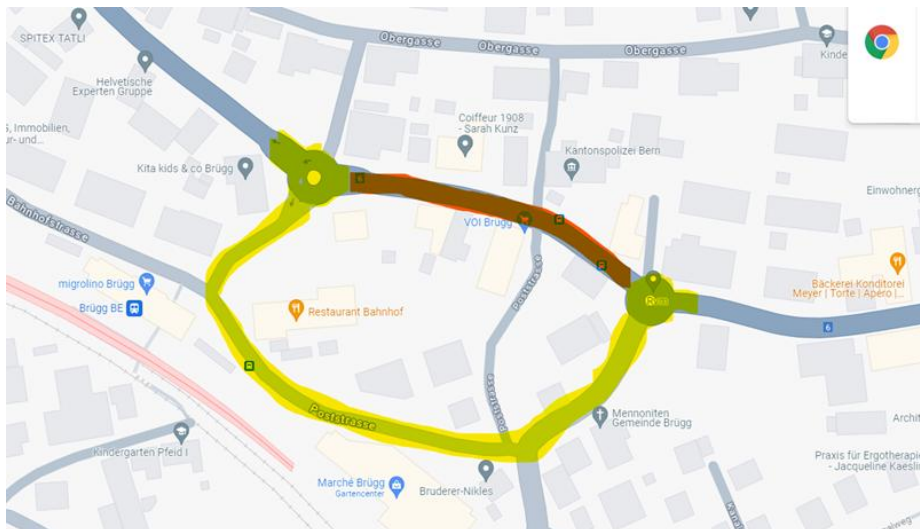

Brügg-Fest 2026

Verkehrsregelung von Freitag, 12. Juni 2026, bis Sonntag, 14. Juni 2026

Die Hauptstrasse in Brügg wird im Bereich der 30er Zone, d.h. zwischen den beiden Kreiseln Poststrasse und Bahnhofstrasse, welche befahrbar bleiben, von Freitag, 12. Juni 2024, 8.00 Uhr, bis Sonntag, 14. Juni 2026, 17.00 Uhr, für jeglichen Verkehr gesperrt.

Das Umfahungskonzept mit entsprechender Signalisation sieht wie folgt aus:

Busumleitung

Die Busse werden über die Bahnhofstrasse / Poststrasse umgeleitet.

Umleitung Individualverkehr

Der Verkehr von Biel herkommend wird über die Bahnhofstrasse / Poststrasse in Richtung Aegerten umgeleitet. Der Verkehr von Aegerten herkommend wird über die Poststrasse / Bahnhofstrasse wie auch über die Neubrückstrasse / Erlenstrasse umgeleitet.