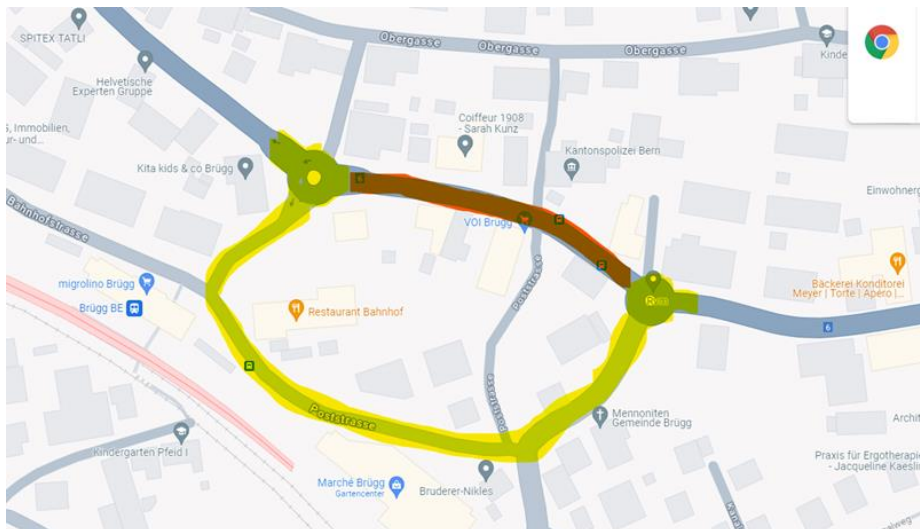

Brügg-Fest 2024

Verkehrsregelung von Freitag, 14. Juni 2024, bis Sonntag, 16. Juni 2024

Die Hauptstrasse in Brügg wird im Bereich der 30er Zone, d.h. zwischen den beiden Kreiseln Poststrasse und Bahnhofstrasse, welche befahrbar bleiben, von Freitag, 14. Juni 2024, 10.00 Uhr, bis Sonntag, 16. Juni 2024, 16.00 Uhr, für jeglichen Verkehr gesperrt.

Das Umfahungskonzept mit entsprechender Signalisation sieht wie folgt aus:

Busumleitung

Die Busse werden über die Bahnhofstrasse / Poststrasse umgeleitet.

Umleitung Individualverkehr

Der Verkehr von Biel herkommend wird über die Bahnhofstrasse / Poststrasse in Richtung Aegerten umgeleitet. Der Verkehr von Aegerten herkommend wird über die Poststrasse / Bahnhofstrasse wie auch über die Neubrücke / Erlenstrasse umgeleitet.