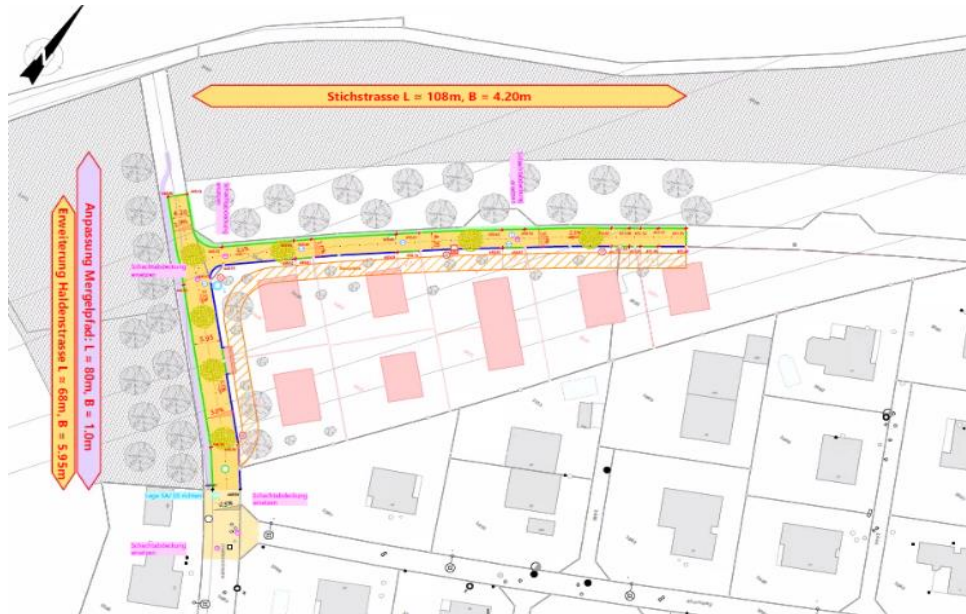

BRUEGG

Information an die Bevölkerung:

Fällen von Bäumen -- Verlängerung Haldenstrasse

Ab Kalenderwoche 4 werden oberhalb der Sandgrube Brügg (Verlängerung Haldenstrasse) Bäume gefällt, damit die Baufelder auf den Parzellen Nummern 1630 und 1631 für die Überbauung von 8 Einfamilienhäusern (Gebiet Haldenstrasse – Eschenweg) erschlossen werden können. Diese Arbeiten werden sorgfältig und fachgerecht durchgeführt. Gewisse Unannehmlichkeiten sind aber nicht auszuschliessen. Besten Dank für Ihr Verständnis.