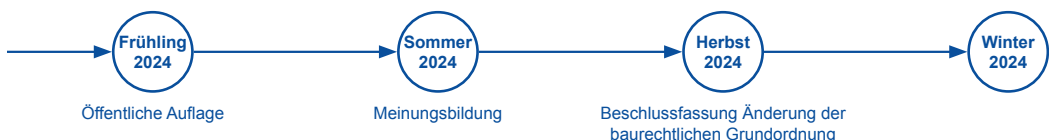

Das Siegerprojekt wird in den kommenden Monaten natürlich noch weiterentwickelt und ausgefeilt. Dabei wird auch auf eine behutsame, stimmige Integration in die Uferparkanlage Brüggmoos geachtet werden. Die Idee ist, dass aus Natur, Uferpark und Spitalbau letztlich eine gelungene Einheit entsteht, die von den Menschen unserer Region vielfältig genutzt und belebt werden kann – für eine topmoderne Gesundheitsversorgung, aber auch für Freizeit und Erholung.

Noch wollen wir nicht zu viel verraten – aber Sie sind herzlich eingeladen, die Ausstellung in der Mehrzweckanlage Erlen zu besuchen. Kommen Sie ab Donnerstag, 22. Juni 2023 vorbei – es lohnt sich!

Auch das Ausstellungsmodell der Uferparkanlage Brüggmoos wird vor Ort nochmals zu sehen sein. Nutzen Sie diese Gelegenheit, um sich selbst eine Vorstellung davon zu machen, wie das Gesamtbild eines Tages aussehen könnte.

Ein Win-Win-Win-Projekt

Was bedeutet der Spitalneubau im Brüggmoos eigentlich für die Beteiligten? Für die Gemeinde Brügg ist das Vorhaben die einmalige Chance für eine attraktive Weiterentwicklung des Areals im Brüggmoos. Für die Spitalzentrum Biel AG erfüllt der Standort alle Anforderungen für Bau und Betrieb eines modernen und gut erreichbaren Zentrumsspitals. Und für den Kanton Bern garantiert der Neubau die überregionale Gesundheitsversorgung für die zweisprachige Region Biel-Bienne–Seeland–Berner Jura.