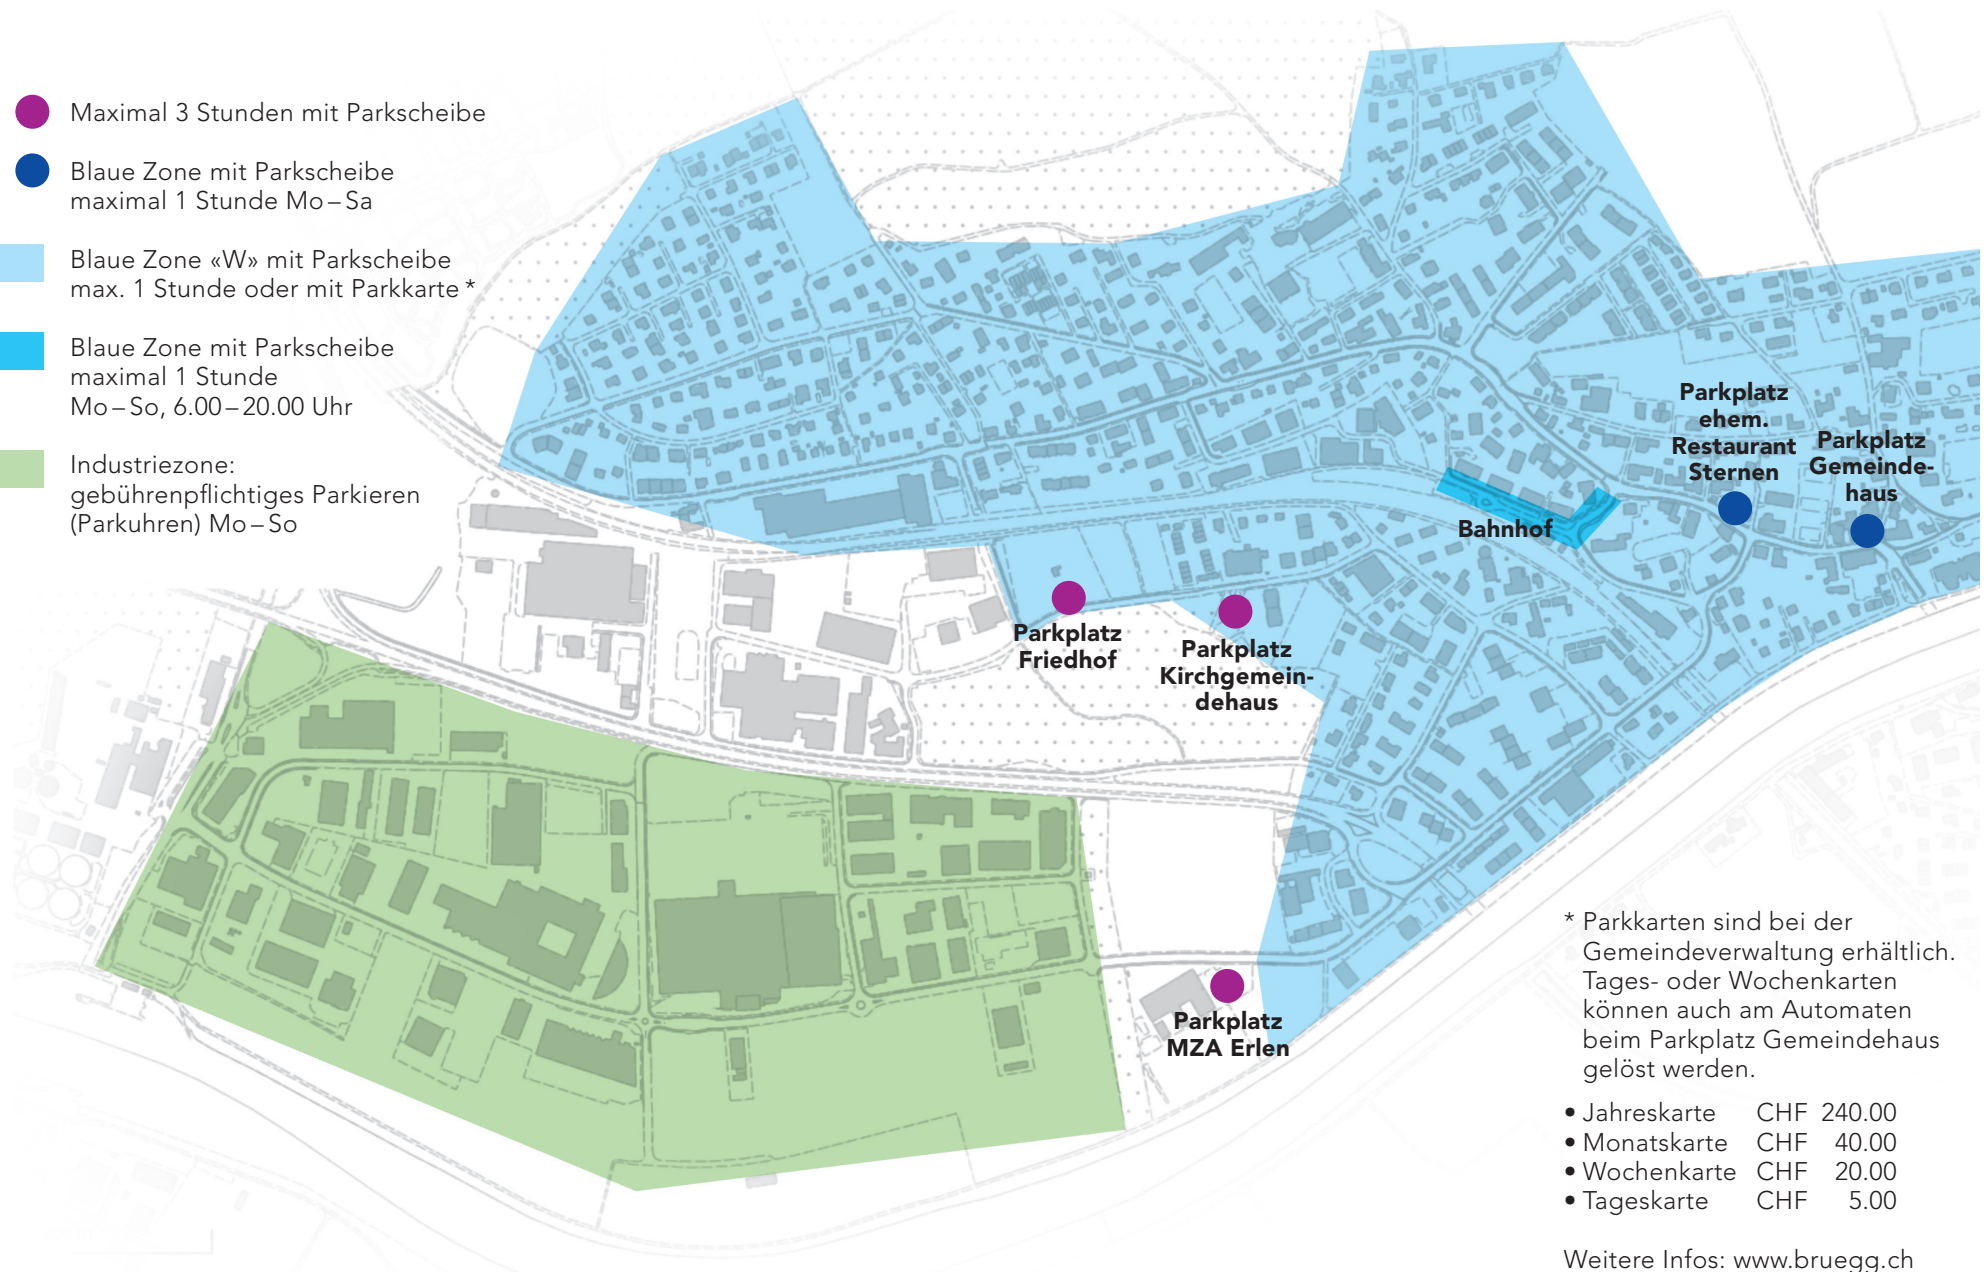

BRÜGG

EINWOHNERGEMEINDE
2555 BRÜGG

PARKPLATZBEWIRTSCHAFTUNG

- Maximal 3 Stunden mit Parkscheibe
- Blaue Zone mit Parkscheibe maximal 1 Stunde Mo–Sa
- Blaue Zone «W» mit Parkscheibe max. 1 Stunde oder mit Parkkarte *
- Blaue Zone mit Parkscheibe maximal 1 Stunde Mo–So, 6.00–20.00 Uhr
- Industriezone: gebührenpflichtiges Parkieren (Parkuhren) Mo–So

* Parkkarten sind bei der Gemeindeverwaltung erhältlich. Tages- oder Wochenkarten können auch am Automaten beim Parkplatz Gemeindehaus gelöst werden.

- Jahreskarte CHF 240.00
- Monatskarte CHF 40.00
- Wochenkarte CHF 20.00
- Tageskarte CHF 5.00